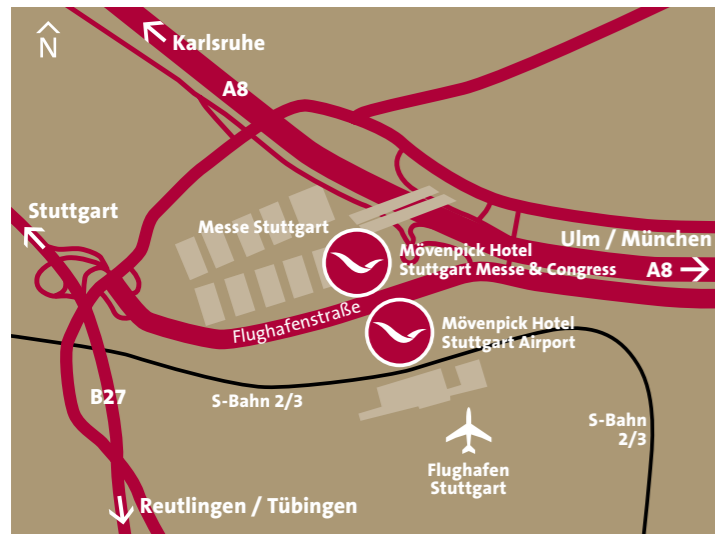

Location

The Mövenpick Hotel Stuttgart Messe & Congress will be situated right next to the ICS International Congress Center Stuttgart, the trade fair and the airport. The existing Mövenpick Hotel Stuttgart Airport is in close proximity and only 150 meters away.

Lage

Der Neubau liegt in unmittelbarer Nähe zum ICS Internationales Congresscenter Stuttgart, zur Messe und zum Stuttgarter Flughafen. Das bestehende Mövenpick Hotel Stuttgart Airport befindet sich nur 150 Meter entfernt.

MÖVENPICK
HOTEL STUTT GART
MESSE & CONGRESS

**MEETINGS
& EVENTS**

More Information | Weitere Informationen

Banquet department | Bankettabteilung +49 711 55344 9100

Mövenpick Hotels Stuttgart
Flughafenstraße 43 + 50 | 70629 Stuttgart | Germany
Phone +49 711 55344 0

hotel.stuttgart.sales@movenpick.com
movenpick.com/stuttgart-airport

movenpick.com