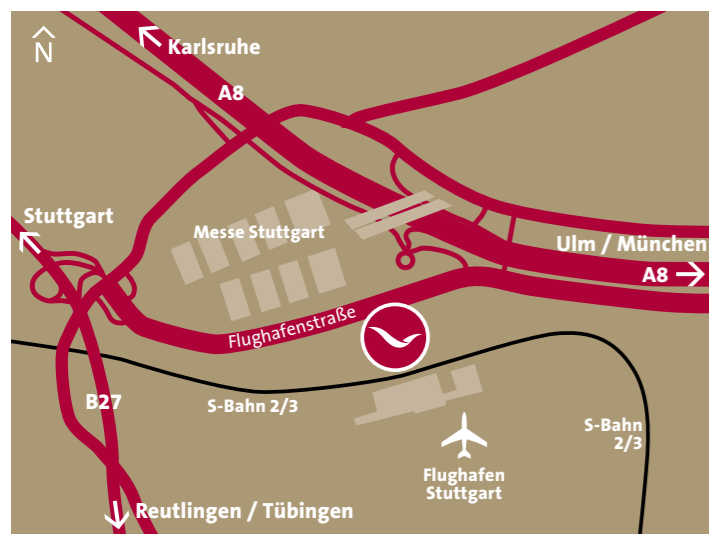

Location

Only 200 metres from Stuttgart's Messe (trade fair centre) and only 50 metres from Stuttgart Airport, 20 minutes from the city centre. Connection to the A8 motorway for Munich/Karlsruhe and the free-way to B27 for Tübingen/Stuttgart. Just a few metres away S-Bahn train from the airport to the city centre.

Lage

Nur 200 Meter von der Landesmesse und nur 50 Meter vom Stuttgarter Flughafen entfernt, 20 Minuten zum Stadtzentrum. Direkte Anbindung an die Autobahn A8 München/Karlsruhe und an die Bundesstraße B27 Tübingen/Stuttgart. Zur S-Bahn-Station im Flughafen nur wenige Meter.

MÖVENPICK
HOTEL STUTTGART AIRPORT

**MEETINGS
& EVENTS**

Banquet department | Bankettabteilung +49 711 55344 9100

Mövenpick Hotel Stuttgart Airport
Flughafenstraße 50 | 70629 Stuttgart | Germany
Phone +49 711 55344 0

[MövenpickHotelStuttgart](#) | [MövenpickSTR](#) | [movenpickstuttgart](#)

hotel.stuttgart.airport@movenpick.com
movenpick.com/stuttgart-airport

movenpick.com