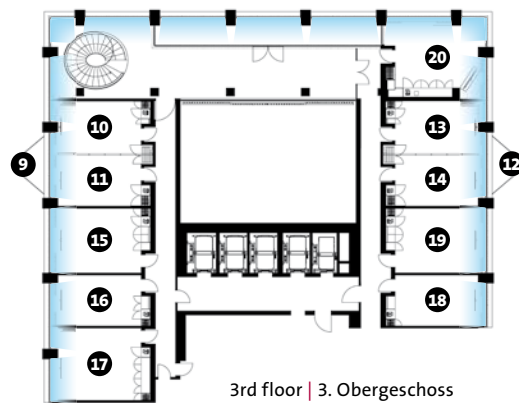

explore

The timeless modern Mövenpick Hotel Basel is the new flagship for Mövenpick Hotels & Resorts and your perfect place for an inspiring event. Conveniently located in the city centre, this sustainably constructed hotel offers an elegant place for rest and relaxation. Whether you're travelling for business or leisure, we look forward to warmly welcoming you.

Das zeitlos moderne Mövenpick Hotel Basel ist das neue Flaggschiff der Mövenpick Hotels & Resorts und Ihr perfekter Ort für eine inspirierende Veranstaltung. Zentral in der Innenstadt gelegen, ist das nachhaltig gebaute Hotel ein eleganter Ort, an dem man schnell ankommt und gerne länger verweilt. Ob als Geschäftsreisender oder privater Gast; wir freuen uns darauf Sie herzlich willkommen zu heissen.

Rooms Räume	Dimensions Größen m²	Length Länge	Width Breite	Height Höhe	Capacities People Kapazitäten in Personen	U-Shape U-Form	Classroom Klassen- zimmer	Boardroom konferenz- tisch	Theatre Theater	Banquet Bankett	Cocktail Cocktail	Cabaret Kabarett	Air-Conditioning Klimaanlage	Daylight Tageslicht	Floor Etage
❶ The Ballroom	505	33.0	15.3	5.1	-	-	300	-	440	300	600	180	X	-	-2
❷ Ballroom 1 / 2 / 3	167	10.9	15.3	5.1	48	84	42	132	80	200	48	48	X	-	-2
❸ Ballroom 1 & 2	333	21.7	15.3	5.1	60	162	-	264	200	400	120	120	X	-	-2
❹ Ballroom 2 & 3	333	21.7	15.3	5.1	69	180	-	300	200	400	80	80	X	-	-2
❺ Topaz	351	23.7	14.8	3.0 - 6.7	-	144	-	230	160	290	80	80	X	X	2
❻ Topaz 1	245	16.6	14.8	3.0 - 6.7	40	110	42	180	120	240	60	60	X	X	2
❼ Topaz 2	105	7.1	14.8	3.0	18	34	40	55	40	50	20	20	X	X	2
❽ Ruby	66	9.2	7.2	3.0	18	24	18	42	20	40	-	-	X	X	2
❾ Emerald	51	6.9	7.4	3.0	18	20	18	35	20	35	-	-	X	X	3
❿ Emerald 1	26	6.9	3.7	3.0	-	-	12	-	12	15	-	-	X	X	3
⓫ Emerald 2	25	6.9	3.7	3.0	-	-	12	-	12	15	-	-	X	X	3
⓬ Sapphire	51	6.9	7.4	3.0	18	20	18	35	20	35	-	-	X	X	3
⓭ Sapphire 1	26	6.9	3.7	3.0	-	-	12	-	12	15	-	-	X	X	3
⓮ Sapphire 2	25	6.9	3.7	3.0	-	-	12	-	12	15	-	-	X	X	3
⓯ Boardroom 1	32	6.9	4.7	3.0	-	-	10	-	10	-	-	-	X	X	3
⓰ Boardroom 2	25	6.9	3.6	3.0	-	-	10	-	10	-	-	-	X	X	3
⓱ Boardroom 3	36	6.9	5.2	3.0	-	-	10	-	10	-	-	-	X	X	3
⓲ Boardroom 4	25	6.9	3.6	3.0	-	-	10	-	10	-	-	-	X	X	3
⓳ Boardroom 5	32	6.9	4.7	3.0	-	-	10	-	10	-	-	-	X	X	3
⓴ Boardroom 6	39	6.9	5.7	3.0	-	-	10	-	10	-	-	-	X	X	3