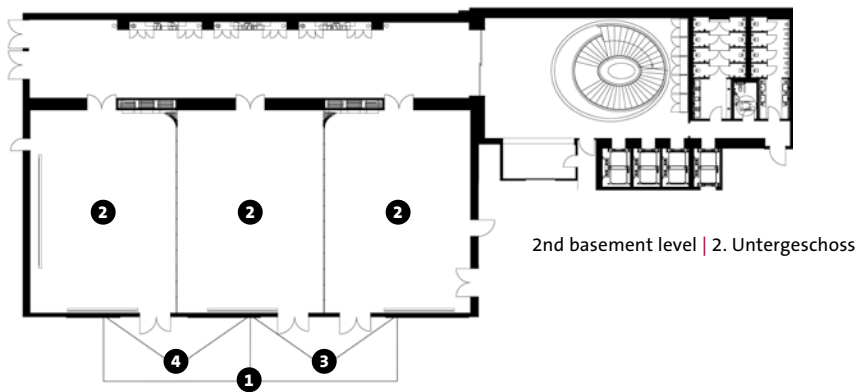

explore

The timeless modern Mövenpick Hotel Basel is the new flagship for Mövenpick Hotels & Resorts and your perfect place for an inspiring event. Conveniently located in the city centre, this sustainably constructed hotel offers an elegant place for rest and relaxation. Whether you're travelling for business or leisure, we look forward to warmly welcoming you.

Das zeitlos moderne Mövenpick Hotel Basel ist das neue Flaggschiff der Mövenpick Hotels & Resorts und Ihr perfekter Ort für eine inspirierende Veranstaltung. Zentral in der Innenstadt gelegen, ist das nachhaltig gebaute Hotel ein eleganter Ort, an dem man schnell ankommt und gerne länger verweilt. Ob als Geschäftsreisender oder privater Gast; wir freuen uns darauf Sie herzlich willkommen zu heissen.

Rooms Räume	Dimensions Größen m²	Length Länge	Width Breite	Height Höhe	Capacities People Kapazitäten in Personen	U-Shape U-Form	Classroom Klassen- zimmer	Boardroom konferenz- tisch	Theatre Theater	Banquet Bankett	Cocktail Cocktail	Cabaret Kabarett	Air-Conditioning Klimaanlage	Daylight Tageslicht	Floor Etage
❶ The Ballroom	505	33.0	15.3	5.1	-	-	300	-	440	300	600	180	X	-	-2
❷ Ballroom 1 / 2 / 3	167	10.9	15.3	5.1	48	84	42	132	80	200	48	48	X	-	-2
❸ Ballroom 1 & 2	333	21.7	15.3	5.1	60	162	-	264	200	400	120	120	X	-	-2
❹ Ballroom 2 & 3	333	21.7	15.3	5.1	69	180	-	300	200	400	80	80	X	-	-2
❺ Topaz	351	23.7	14.8	3.0 - 6.7	-	144	-	230	160	290	80	80	X	X	2
❻ Topaz 1	245	16.6	14.8	3.0 - 6.7	40	110	42	180	120	240	60	60	X	X	2
❼ Topaz 2	105	7.1	14.8	3.0	18	34	40	55	40	50	20	20	X	X	2
❽ Ruby	66	9.2	7.2	3.0	18	24	18	42	20	40	-	-	X	X	2
❾ Emerald	51	6.9	7.4	3.0	18	20	18	35	20	35	-	-	X	X	3
❿ Emerald 1	26	6.9	3.7	3.0	-	-	12	-	12	15	-	-	X	X	3
⓫ Emerald 2	25	6.9	3.7	3.0	-	-	12	-	12	15	-	-	X	X	3
⓬ Sapphire	51	6.9	7.4	3.0	18	20	18	35	20	35	-	-	X	X	3
⓭ Sapphire 1	26	6.9	3.7	3.0	-	-	12	-	12	15	-	-	X	X	3
⓮ Sapphire 2	25	6.9	3.7	3.0	-	-	12	-	12	15	-	-	X	X	3
⓯ Boardroom 1	32	6.9	4.7	3.0	-	-	10	-	10	-	-	-	X	X	3
⓰ Boardroom 2	25	6.9	3.6	3.0	-	-	10	-	10	-	-	-	X	X	3
⓱ Boardroom 3	36	6.9	5.2	3.0	-	-	10	-	10	-	-	-	X	X	3
⓲ Boardroom 4	25	6.9	3.6	3.0	-	-	10	-	10	-	-	-	X	X	3
⓳ Boardroom 5	32	6.9	4.7	3.0	-	-	10	-	10	-	-	-	X	X	3
⓴ Boardroom 6	39	6.9	5.7	3.0	-	-	10	-	10	-	-	-	X	X	3