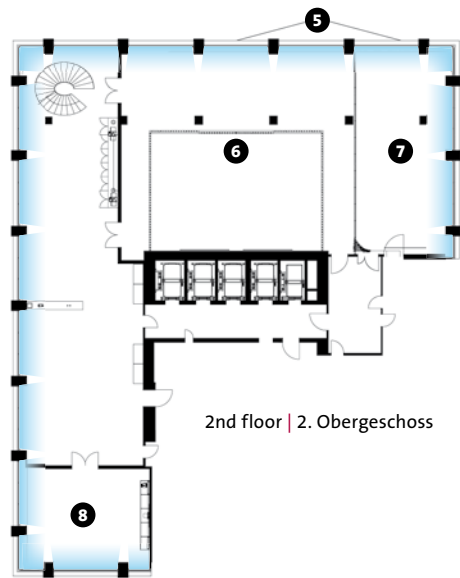

explore

The timeless modern Mövenpick Hotel Basel is the new flagship for Mövenpick Hotels & Resorts and your perfect place for an inspiring event. Conveniently located in the city centre, this sustainably constructed hotel offers an elegant place for rest and relaxation. Whether you're travelling for business or leisure, we look forward to warmly welcoming you.

Das zeitlos moderne Mövenpick Hotel Basel ist das neue Flaggschiff der Mövenpick Hotels & Resorts und Ihr perfekter Ort für eine inspirierende Veranstaltung. Zentral in der Innenstadt gelegen, ist das nachhaltig gebaute Hotel ein eleganter Ort, an dem man schnell ankommt und gerne länger verweilt. Ob als Geschäftsreisender oder privater Gast; wir freuen uns darauf Sie herzlich willkommen zu heissen.

Rooms Räume	Dimensions Größen m²	Length Länge	Width Breite	Height Höhe	Capacities People Kapazitäten in Personen	U-Shape U-Form	Classroom Klassen- zimmer	Boardroom konferenz- tisch	Theatre Theater	Banquet Bankett	Cocktail Cocktail	Cabaret Kabarett	Air-Conditioning Klimaanlage	Daylight Tageslicht	Floor Etage
❶ The Ballroom	505	33.0	15.3	5.1	-	-	300	-	440	300	600	180	X	-	-2
❷ Ballroom 1 / 2 / 3	167	10.9	15.3	5.1	48	84	42	132	80	200	48	48	X	-	-2
❸ Ballroom 1 & 2	333	21.7	15.3	5.1	60	162	-	264	200	400	120	120	X	-	-2
❹ Ballroom 2 & 3	333	21.7	15.3	5.1	69	180	-	300	200	400	80	80	X	-	-2
❺ Topaz	351	23.7	14.8	3.0 - 6.7	-	144	-	230	160	290	80	80	X	X	2
❻ Topaz 1	245	16.6	14.8	3.0 - 6.7	40	110	42	180	120	240	60	60	X	X	2
❼ Topaz 2	105	7.1	14.8	3.0	18	34	40	55	40	50	20	20	X	X	2
❽ Ruby	66	9.2	7.2	3.0	18	24	18	42	20	40	-	-	X	X	2
❾ Emerald	51	6.9	7.4	3.0	18	20	18	35	20	35	-	-	X	X	3
❿ Emerald 1	26	6.9	3.7	3.0	-	-	12	-	12	15	-	-	X	X	3
⓫ Emerald 2	25	6.9	3.7	3.0	-	-	12	-	12	15	-	-	X	X	3
⓬ Sapphire	51	6.9	7.4	3.0	18	20	18	35	20	35	-	-	X	X	3
⓭ Sapphire 1	26	6.9	3.7	3.0	-	-	12	-	12	15	-	-	X	X	3
⓮ Sapphire 2	25	6.9	3.7	3.0	-	-	12	-	12	15	-	-	X	X	3
⓯ Boardroom 1	32	6.9	4.7	3.0	-	-	10	-	10	-	-	-	X	X	3
⓰ Boardroom 2	25	6.9	3.6	3.0	-	-	10	-	10	-	-	-	X	X	3
⓱ Boardroom 3	36	6.9	5.2	3.0	-	-	10	-	10	-	-	-	X	X	3
⓲ Boardroom 4	25	6.9	3.6	3.0	-	-	10	-	10	-	-	-	X	X	3
⓳ Boardroom 5	32	6.9	4.7	3.0	-	-	10	-	10	-	-	-	X	X	3
⓴ Boardroom 6	39	6.9	5.7	3.0	-	-	10	-	10	-	-	-	X	X	3